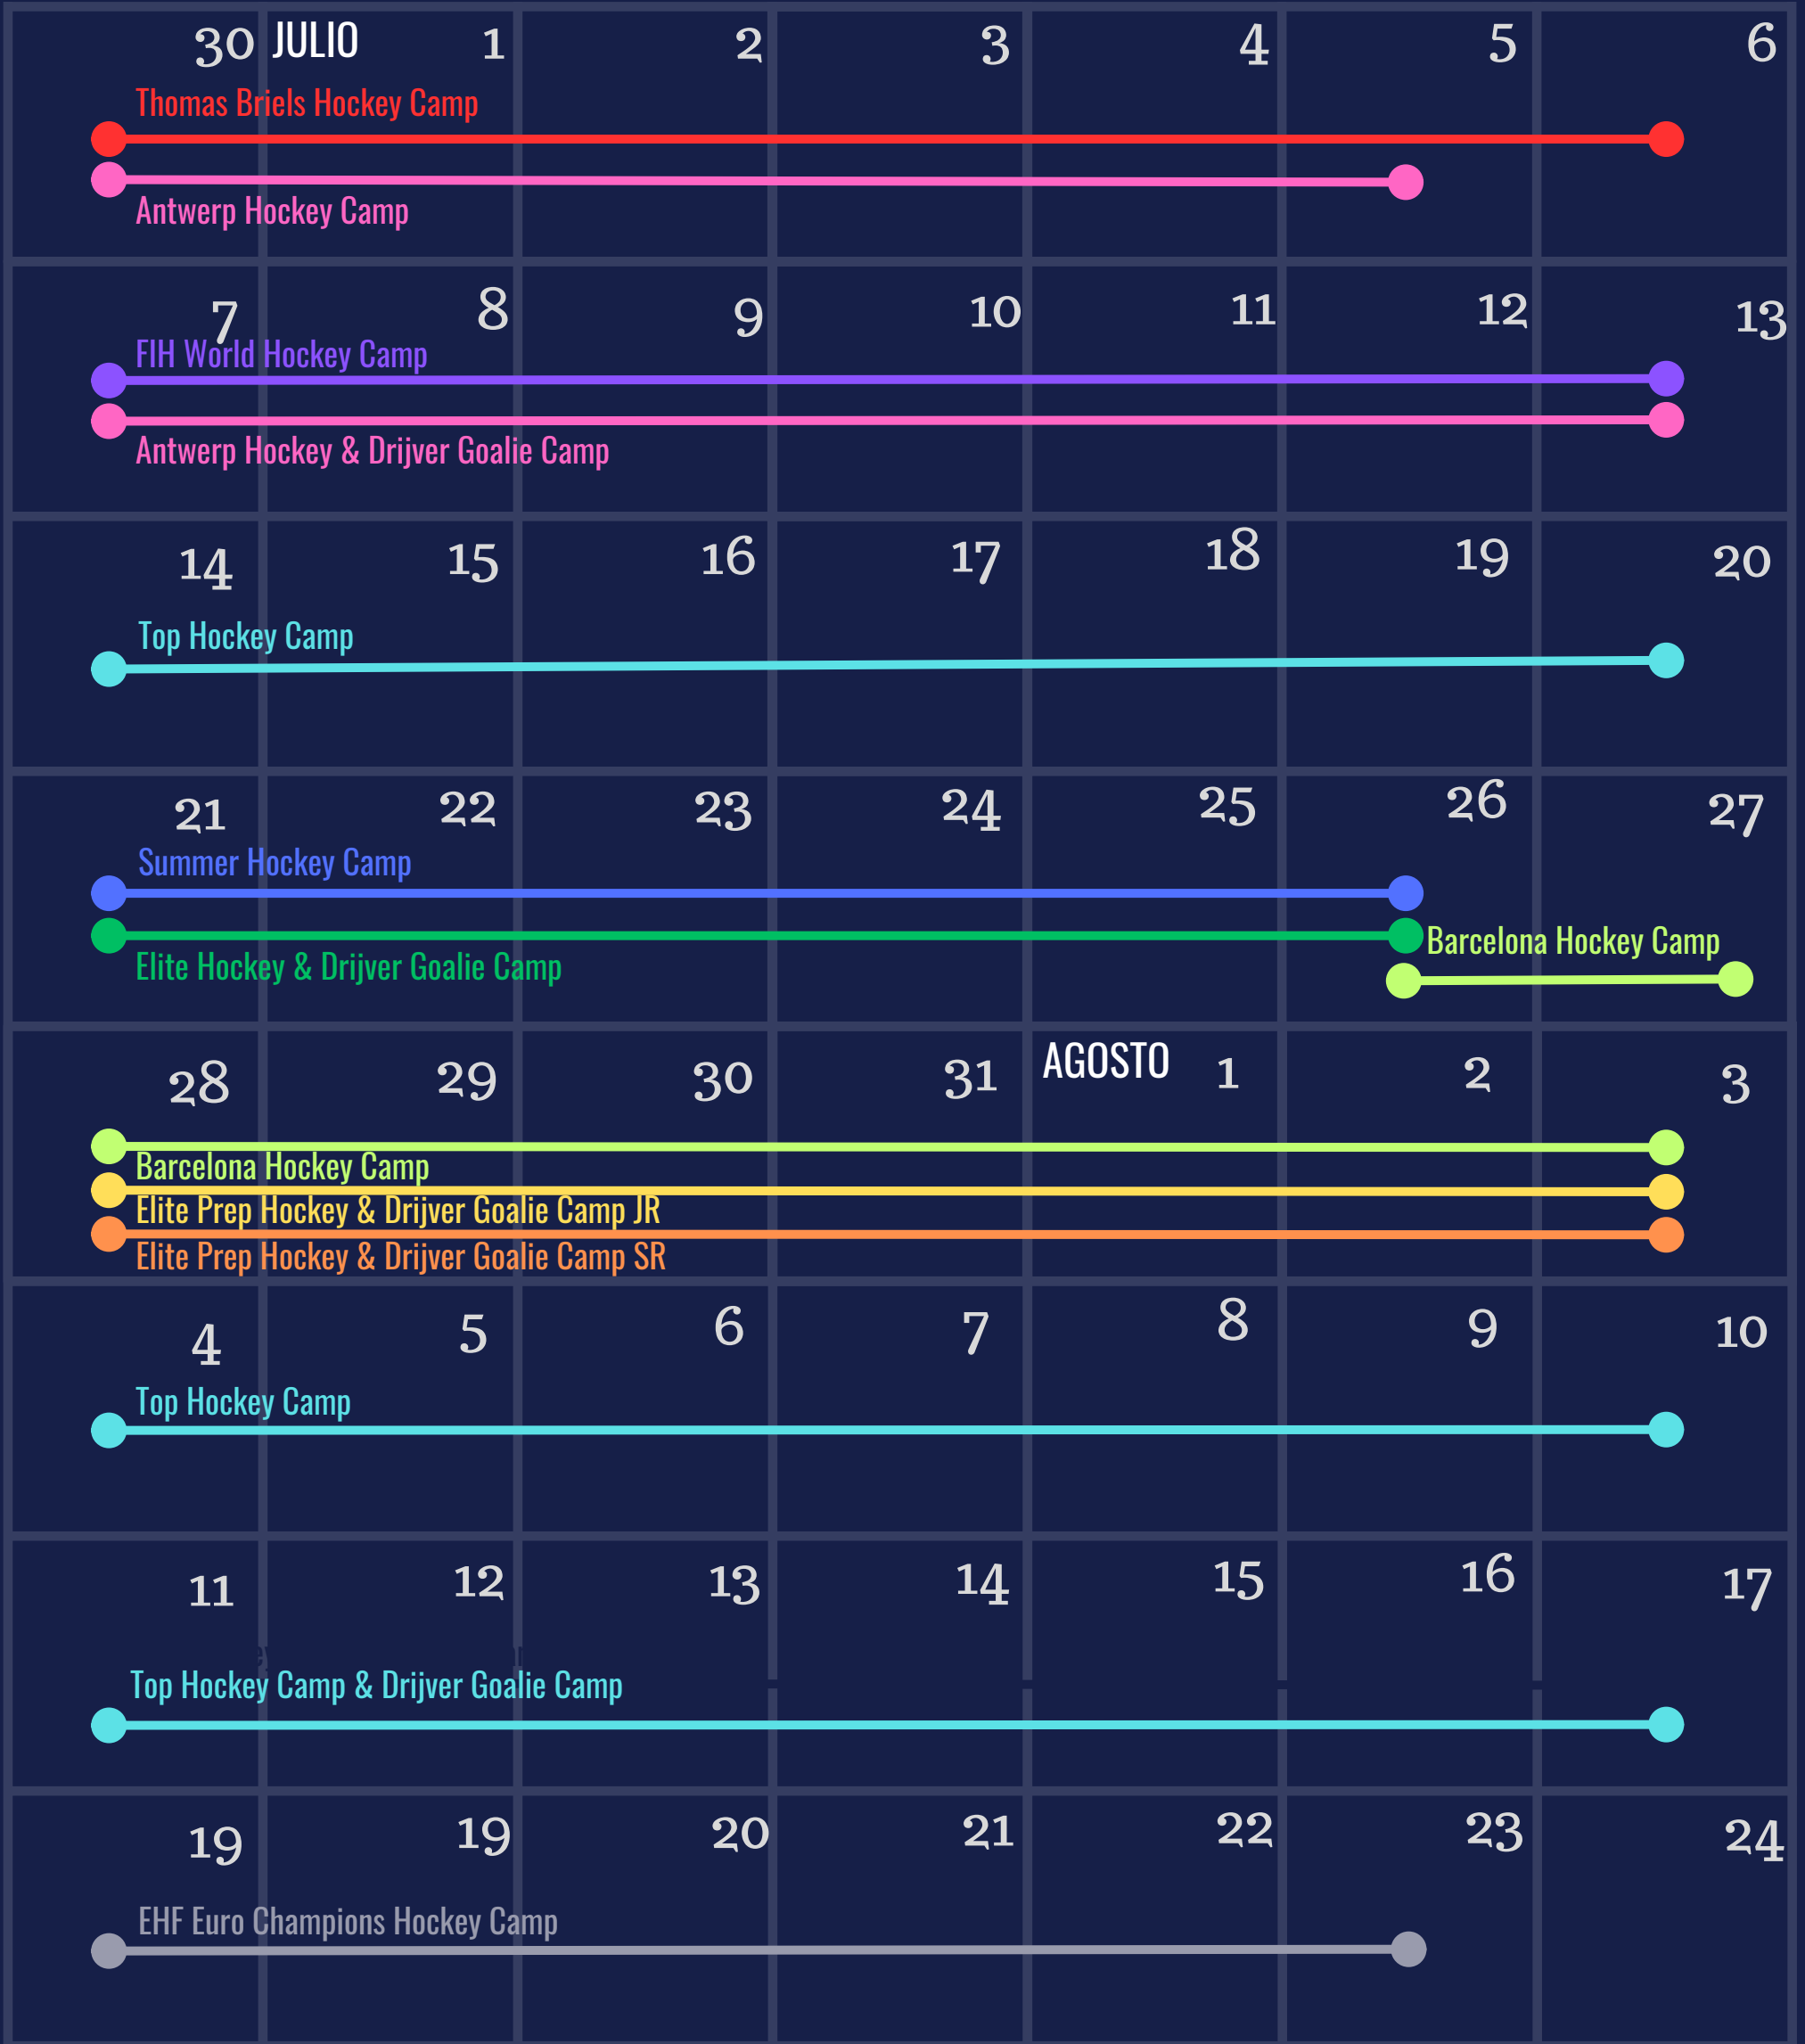

LEARN FROM THE BEST